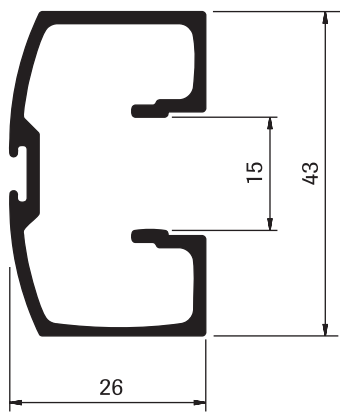

Puerta alto tráfico

Puerta alto tráfico (Grandes dimensiones)

Perfiles

Escala 1:1

5390 (A pedido)
PIERNA
Peso: 0,597 kg/M
Espesor: 1.6 mm

5389 (A pedido)
ZOCALO
Peso: 2,648 kg/M
Espesor: 3.0 mm

Corte vertical

3

4

5

Corte horizontal