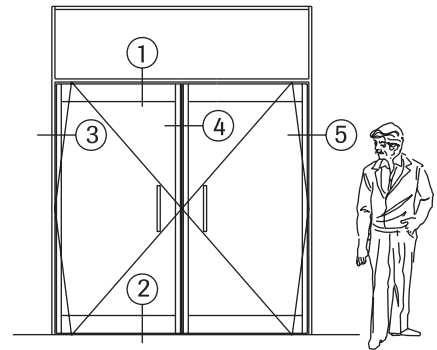

Puerta alto tráfico

Puerta alto tráfico (Grandes dimensiones)

Perfiles

Escala 1:1

5390 (A pedido)
PIERNA
Peso: 0,597 kg/M
Espesor: 1.6 mm

5389 (A pedido)
ZOCALO
Peso: 2,648 kg/M
Espesor: 3.0 mm

Corte vertical

3

4

5

Corte horizontal