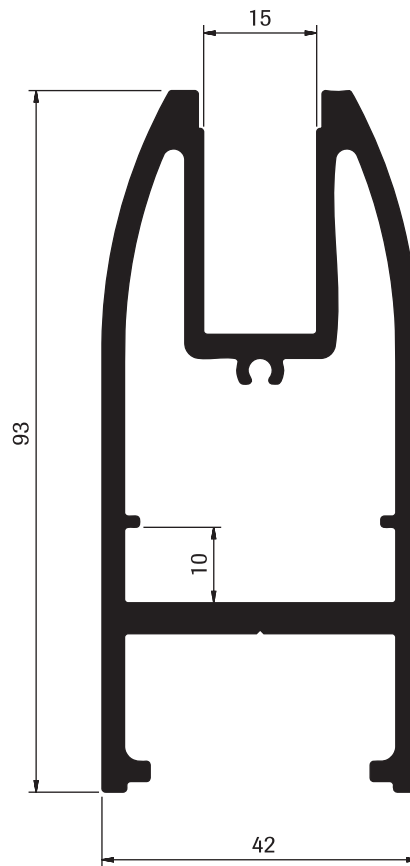

Puerta alto tráfico

Puerta alto tráfico (Grandes dimensiones)

Perfiles

Escala 1:1

5390 (A pedido)
PIERNA
Peso: 0,597 kg/M
Espesor: 1.6 mm

5389 (A pedido)
ZOCALO
Peso: 2,648 kg/M
Espesor: 3.0 mm

Corte vertical

3

4

5

Corte horizontal