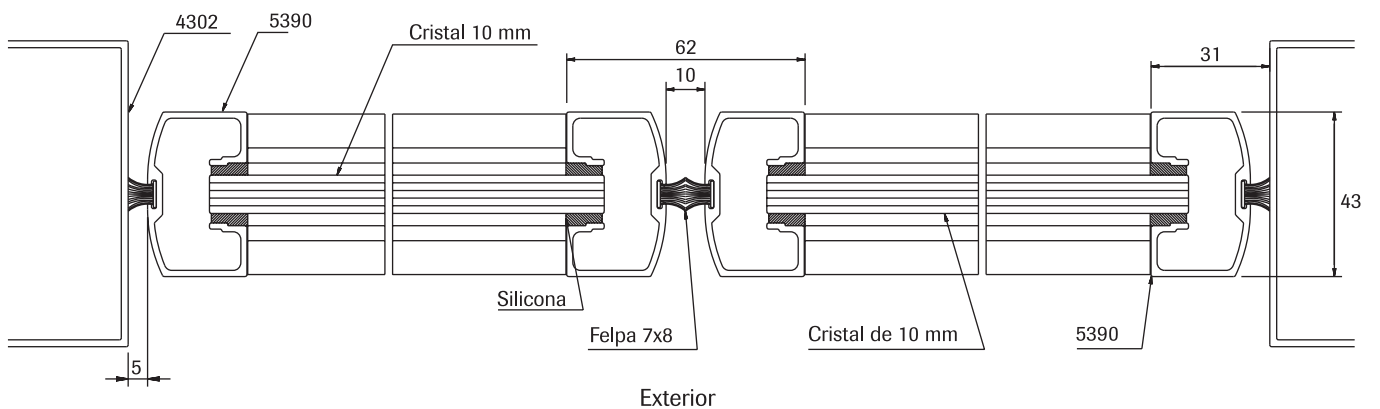

Puerta alto tráfico

Puerta alto tráfico (Grandes dimensiones)

Perfiles

Escala 1:1

5390 (A pedido)
PIERNA
Peso: 0,597 kg/M
Espesor: 1.6 mm

5389 (A pedido)
ZOCALO
Peso: 2,648 kg/M
Espesor: 3.0 mm

Corte vertical

3

4

5

Corte horizontal