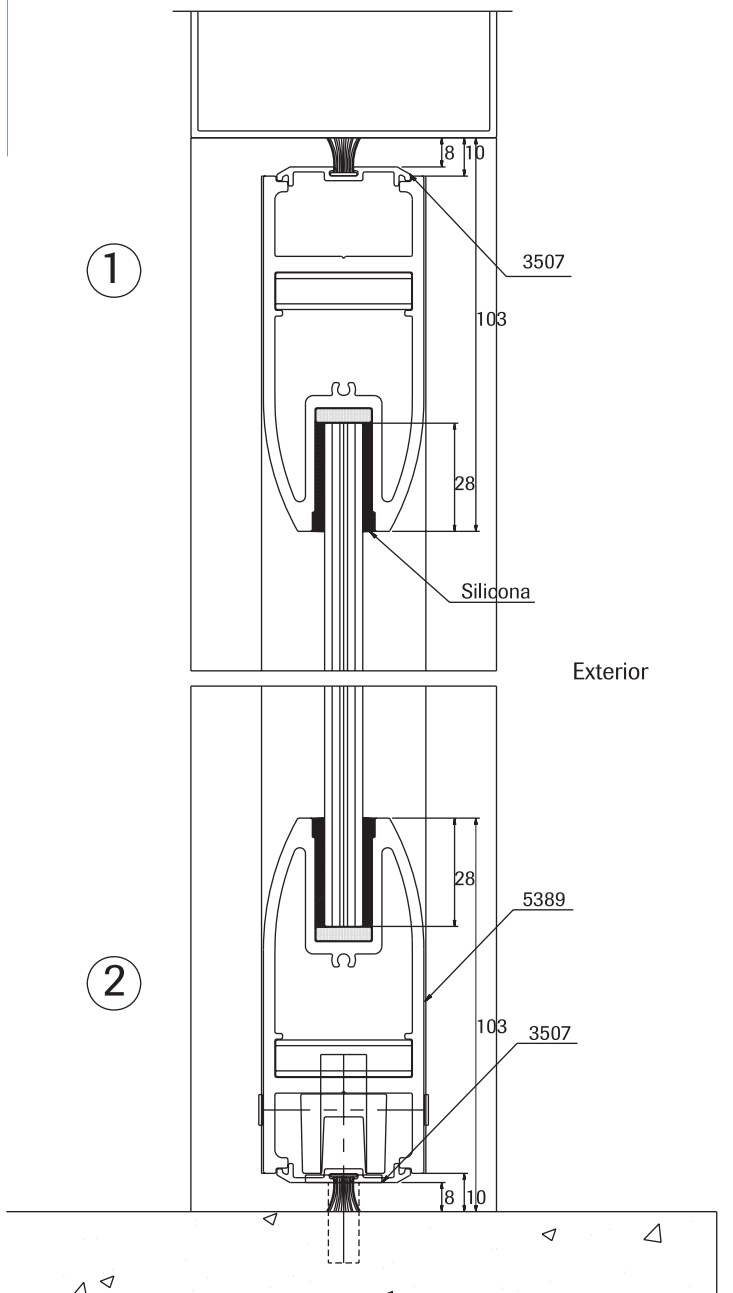

Puerta alto tráfico

Puerta alto tráfico (Grandes dimensiones)

Perfiles

Escala 1:1

5390 (A pedido)
PIERNA
Peso: 0,597 kg/M
Espesor: 1.6 mm

5389 (A pedido)
ZOCALO
Peso: 2,648 kg/M
Espesor: 3.0 mm

Corte vertical

3

4

5

Corte horizontal