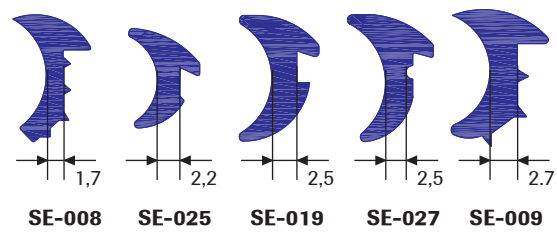

KIT OSCIOBATIENTE

CÓDIGO	DESCRIPCIÓN
--------	-------------

40170905	kit Oscilobatiente 120 cm Negro
40170906	kit Oscilobatiente 120 cm Blanco

BURLETE

CÓDIGO	DESCRIPCIÓN
--------	-------------

IMP72069	Burlete sello central SE-425 EPDM Negro
IMP72055	Burlete DC SE-426 EPDM Negro
IMP72074	Burlete DC SE-428 EPDM marco/hoja Negro
IMP72070	Burlete en "U" 4 mm SE-124 EPDM Negro
IMP72071	Burlete en "U" 5 mm SE-421 EPDM Negro
IMP72072	Burlete en "U" 6 mm SE-422 EPDM Negro
IMP72050	Burlete Base SE-427 EPDM Negro
IMP72078	Burlete Cuña SE-025 5mm EPDM Negro
IMP72079	Burlete Cuña SE-019 4mm EPDM Negro
IMP72081	Burlete Cuña SE-008 6mm EPDM Negro
IMP72080	Burlete Cuña SE-027 5mm EPDM Negro
IMP72077	Burlete Cuña SE-009 EPDM VD 4 mm Negro
IMP72059	Burlete Termopanel 22 mm SE-428 Negro

BURLETES DE DOBLE CONTACTO

BURLETES EN "U" VIDRIO MONOLITICO GALCE 12 MM.

ACRISTALAMIENTO CUÑA

ACRISTALAMIENTO BASE

BURLETES EN "U" DOBLE VIDRIO GALCE 26 MM.

SE-428
TERMOANEL 22 mm.

ACCESORIOS

CÓDIGO	DESCRIPCIÓN
IMP70412	Picaporte cámara europea H-49
IMP70413	Traba de marco cámara europea H-49
IMP70414	Resbalón cámara europea
IMP72142	Punto de cierre Art.0153-0154
IMP72402	Union escuadra x-43-H
IMP70330	Deflector viento