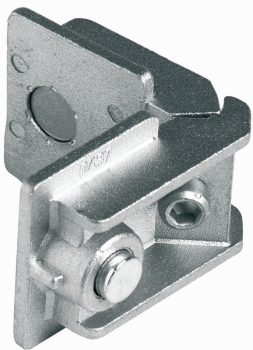

KIT OSCIOBATIENTE

CÓDIGO	DESCRIPCIÓN
--------	-------------

40170905	kit Oscilobatiente 120 cm Negro
40170906	kit Oscilobatiente 120 cm Blanco

BURLETE

CÓDIGO	DESCRIPCIÓN
--------	-------------

IMP72069	Burlete sello central SE-425 EPDM Negro
IMP72055	Burlete DC SE-426 EPDM Negro
IMP72074	Burlete DC SE-428 EPDM marco/hoja Negro
IMP72070	Burlete en "U" 4 mm SE-124 EPDM Negro
IMP72071	Burlete en "U" 5 mm SE-421 EPDM Negro
IMP72072	Burlete en "U" 6 mm SE-422 EPDM Negro
IMP72050	Burlete Base SE-427 EPDM Negro
IMP72078	Burlete Cuña SE-025 5mm EPDM Negro
IMP72079	Burlete Cuña SE-019 4mm EPDM Negro
IMP72081	Burlete Cuña SE-008 6mm EPDM Negro
IMP72080	Burlete Cuña SE-027 5mm EPDM Negro
IMP72077	Burlete Cuña SE-009 EPDM VD 4 mm Negro
IMP72059	Burlete Termopanel 22 mm SE-428 Negro

BURLETES DE DOBLE CONTACTO

BURLETES EN "U" VIDRIO MONOLITICO GALCE 12 MM.

ACRISTALAMIENTO CUÑA

ACRISTALAMIENTO BASE

BURLETES EN "U" DOBLE VIDRIO GALCE 26 MM.

SE-428
TERMOANEL 22 mm.

ACCESORIOS

CÓDIGO	DESCRIPCIÓN
IMP70412	Picaporte cámara europea H-49
IMP70413	Traba de marco cámara europea H-49
IMP70414	Resbalón cámara europea
IMP72142	Punto de cierre Art.0153-0154
IMP72402	Union escuadra x-43-H
IMP70330	Deflector viento

Resbalón cámara europea

Union escuadra x-43-H

Traba de marco cámara europea H-49

Picaporte cámara europea H-49

Deflector viento

Punto de cierre