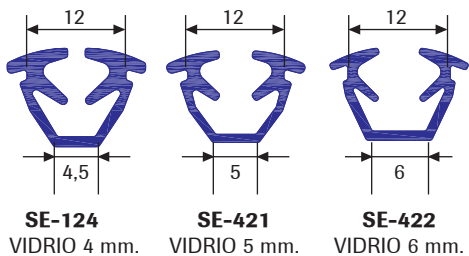

KIT OSCIOBATIENTE

CÓDIGO	DESCRIPCIÓN
--------	-------------

40170905	kit Oscilobatiente 120 cm Negro
40170906	kit Oscilobatiente 120 cm Blanco

BURLETE

CÓDIGO	DESCRIPCIÓN
--------	-------------

IMP72069	Burlete sello central SE-425 EPDM Negro
IMP72055	Burlete DC SE-426 EPDM Negro
IMP72074	Burlete DC SE-428 EPDM marco/hoja Negro
IMP72070	Burlete en "U" 4 mm SE-124 EPDM Negro
IMP72071	Burlete en "U" 5 mm SE-421 EPDM Negro
IMP72072	Burlete en "U" 6 mm SE-422 EPDM Negro
IMP72050	Burlete Base SE-427 EPDM Negro
IMP72078	Burlete Cuña SE-025 5mm EPDM Negro
IMP72079	Burlete Cuña SE-019 4mm EPDM Negro
IMP72081	Burlete Cuña SE-008 6mm EPDM Negro
IMP72080	Burlete Cuña SE-027 5mm EPDM Negro
IMP72077	Burlete Cuña SE-009 EPDM VD 4 mm Negro
IMP72059	Burlete Termopanel 22 mm SE-428 Negro

BURLETES DE DOBLE CONTACTO

BURLETES EN "U" VIDRIO MONOLITICO GALCE 12 MM.

ACRISTALAMIENTO CUÑA

ACRISTALAMIENTO BASE

BURLETES EN "U" DOBLE VIDRIO GALCE 26 MM.

SE-428
TERMOANEL 22 mm.

ACCESORIOS

CÓDIGO	DESCRIPCIÓN
IMP70412	Picaporte cámara europea H-49
IMP70413	Traba de marco cámara europea H-49
IMP70414	Resbalón cámara europea
IMP72142	Punto de cierre Art.0153-0154
IMP72402	Union escuadra x-43-H
IMP70330	Deflector viento