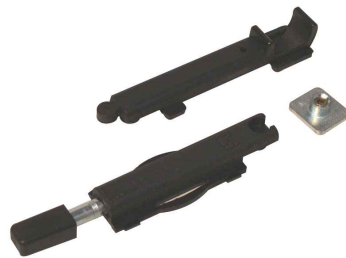

KIT OSCIOBATIENTE

CÓDIGO	DESCRIPCIÓN
--------	-------------

40170905	kit Oscilobatiente 120 cm Negro
40170906	kit Oscilobatiente 120 cm Blanco

BURLETE

CÓDIGO	DESCRIPCIÓN
--------	-------------

IMP72069	Burlete sello central SE-425 EPDM Negro
IMP72055	Burlete DC SE-426 EPDM Negro
IMP72074	Burlete DC SE-428 EPDM marco/hoja Negro
IMP72070	Burlete en "U" 4 mm SE-124 EPDM Negro
IMP72071	Burlete en "U" 5 mm SE-421 EPDM Negro
IMP72072	Burlete en "U" 6 mm SE-422 EPDM Negro
IMP72050	Burlete Base SE-427 EPDM Negro
IMP72078	Burlete Cuña SE-025 5mm EPDM Negro
IMP72079	Burlete Cuña SE-019 4mm EPDM Negro
IMP72081	Burlete Cuña SE-008 6mm EPDM Negro
IMP72080	Burlete Cuña SE-027 5mm EPDM Negro
IMP72077	Burlete Cuña SE-009 EPDM VD 4 mm Negro
IMP72059	Burlete Termopanel 22 mm SE-428 Negro

BURLETES DE DOBLE CONTACTO

BURLETES EN "U" VIDRIO MONOLITICO GALCE 12 MM.

ACRISTALAMIENTO CUÑA

ACRISTALAMIENTO BASE

BURLETES EN "U" DOBLE VIDRIO GALCE 26 MM.

SE-428
TERMOANEL 22 mm.

ACCESORIOS

CÓDIGO	DESCRIPCIÓN
IMP70412	Picaporte cámara europea H-49
IMP70413	Traba de marco cámara europea H-49
IMP70414	Resbalón cámara europea
IMP72142	Punto de cierre Art.0153-0154
IMP72402	Union escuadra x-43-H
IMP70330	Deflector viento

Resbalón cámara europea

Union escuadra x-43-H

Traba de marco cámara europea H-49

Picaporte cámara europea H-49

Deflector viento

Punto de cierre