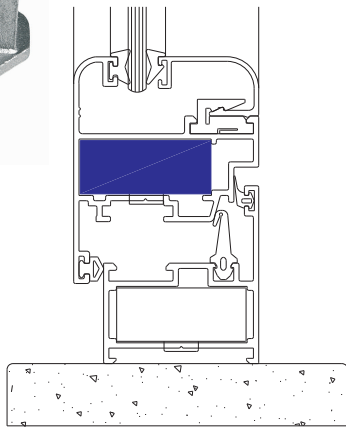

KIT OSCIOBATIENTE

CÓDIGO	DESCRIPCIÓN
--------	-------------

40170905	kit Oscilobatiente 120 cm Negro
40170906	kit Oscilobatiente 120 cm Blanco

BURLETE

CÓDIGO	DESCRIPCIÓN
--------	-------------

IMP72069	Burlete sello central SE-425 EPDM Negro
IMP72055	Burlete DC SE-426 EPDM Negro
IMP72074	Burlete DC SE-428 EPDM marco/hoja Negro
IMP72070	Burlete en "U" 4 mm SE-124 EPDM Negro
IMP72071	Burlete en "U" 5 mm SE-421 EPDM Negro
IMP72072	Burlete en "U" 6 mm SE-422 EPDM Negro
IMP72050	Burlete Base SE-427 EPDM Negro
IMP72078	Burlete Cuña SE-025 5mm EPDM Negro
IMP72079	Burlete Cuña SE-019 4mm EPDM Negro
IMP72081	Burlete Cuña SE-008 6mm EPDM Negro
IMP72080	Burlete Cuña SE-027 5mm EPDM Negro
IMP72077	Burlete Cuña SE-009 EPDM VD 4 mm Negro
IMP72059	Burlete Termopanel 22 mm SE-428 Negro

BURLETES DE DOBLE CONTACTO

BURLETES EN "U" VIDRIO MONOLITICO GALCE 12 MM.

ACRISTALAMIENTO CUÑA

ACRISTALAMIENTO BASE

BURLETES EN "U" DOBLE VIDRIO GALCE 26 MM.

SE-428
TERMOANEL 22 mm.

ACCESORIOS

CÓDIGO	DESCRIPCIÓN
IMP70412	Picaporte cámara europea H-49
IMP70413	Traba de marco cámara europea H-49
IMP70414	Resbalón cámara europea
IMP72142	Punto de cierre Art.0153-0154
IMP72402	Union escuadra x-43-H
IMP70330	Deflector viento

Resbalón cámara europea

Union escuadra x-43-H

Traba de marco cámara europea H-49

Picaporte cámara europea H-49

Deflector viento

Punto de cierre