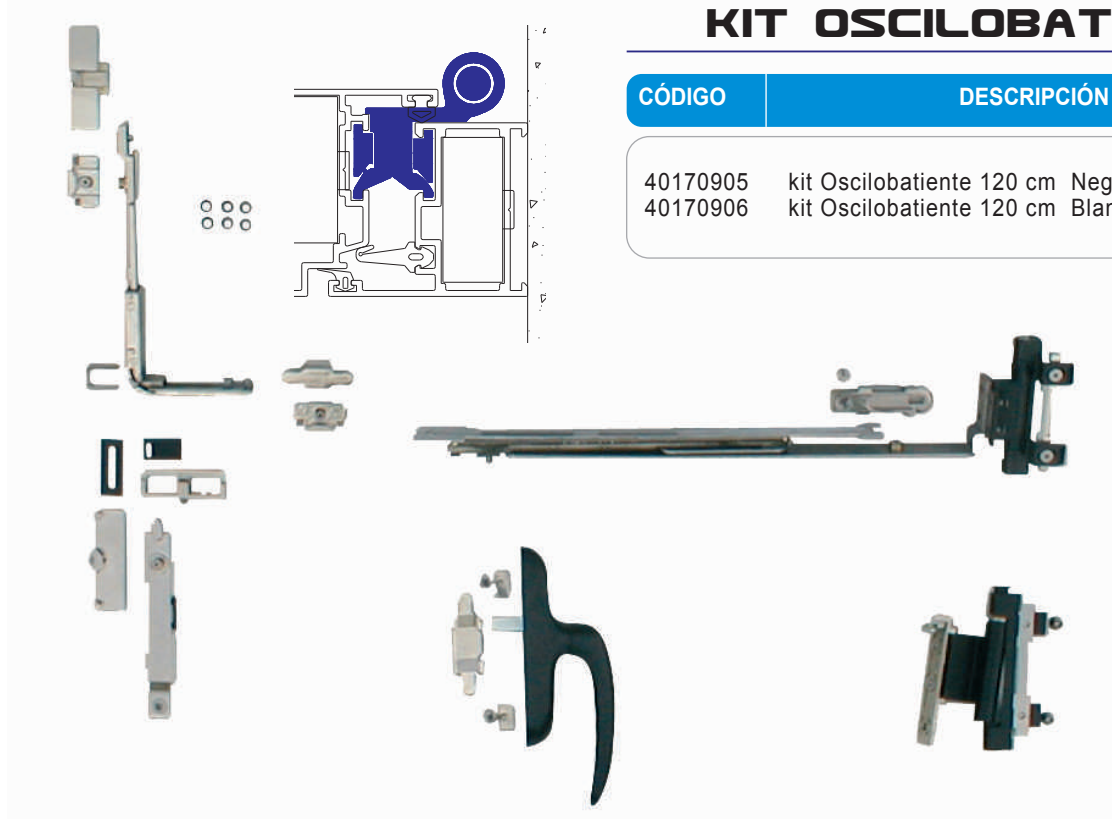

KIT OSCIOBATIENTE

CÓDIGO	DESCRIPCIÓN
--------	-------------

40170905	kit Oscilobatiente 120 cm Negro
40170906	kit Oscilobatiente 120 cm Blanco

BURLETE

CÓDIGO	DESCRIPCIÓN
--------	-------------

IMP72069	Burlete sello central SE-425 EPDM Negro
IMP72055	Burlete DC SE-426 EPDM Negro
IMP72074	Burlete DC SE-428 EPDM marco/hoja Negro
IMP72070	Burlete en "U" 4 mm SE-124 EPDM Negro
IMP72071	Burlete en "U" 5 mm SE-421 EPDM Negro
IMP72072	Burlete en "U" 6 mm SE-422 EPDM Negro
IMP72050	Burlete Base SE-427 EPDM Negro
IMP72078	Burlete Cuña SE-025 5mm EPDM Negro
IMP72079	Burlete Cuña SE-019 4mm EPDM Negro
IMP72081	Burlete Cuña SE-008 6mm EPDM Negro
IMP72080	Burlete Cuña SE-027 5mm EPDM Negro
IMP72077	Burlete Cuña SE-009 EPDM VD 4 mm Negro
IMP72059	Burlete Termopanel 22 mm SE-428 Negro

BURLETES DE DOBLE CONTACTO

BURLETES EN "U" VIDRIO MONOLITICO GALCE 12 MM.

ACRISTALAMIENTO CUÑA

ACRISTALAMIENTO BASE

BURLETES EN "U" DOBLE VIDRIO GALCE 26 MM.

SE-428
TERMOANEL 22 mm.

ACCESORIOS

CÓDIGO	DESCRIPCIÓN
IMP70412	Picaporte cámara europea H-49
IMP70413	Traba de marco cámara europea H-49
IMP70414	Resbalón cámara europea
IMP72142	Punto de cierre Art.0153-0154
IMP72402	Union escuadra x-43-H
IMP70330	Deflector viento

Resbalón cámara europea

Union escuadra x-43-H

Traba de marco cámara europea H-49

Picaporte cámara europea H-49

Deflector viento

Punto de cierre