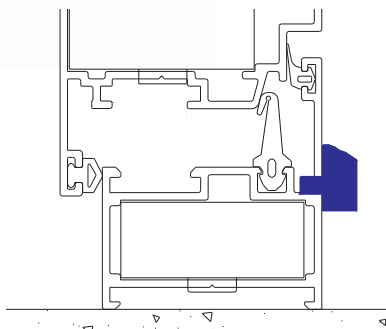

KIT OSCIOBATIENTE

CÓDIGO	DESCRIPCIÓN
--------	-------------

40170905	kit Oscilobatiente 120 cm Negro
40170906	kit Oscilobatiente 120 cm Blanco

BURLETE

CÓDIGO	DESCRIPCIÓN
--------	-------------

IMP72069	Burlete sello central SE-425 EPDM Negro
IMP72055	Burlete DC SE-426 EPDM Negro
IMP72074	Burlete DC SE-428 EPDM marco/hoja Negro
IMP72070	Burlete en "U" 4 mm SE-124 EPDM Negro
IMP72071	Burlete en "U" 5 mm SE-421 EPDM Negro
IMP72072	Burlete en "U" 6 mm SE-422 EPDM Negro
IMP72050	Burlete Base SE-427 EPDM Negro
IMP72078	Burlete Cuña SE-025 5mm EPDM Negro
IMP72079	Burlete Cuña SE-019 4mm EPDM Negro
IMP72081	Burlete Cuña SE-008 6mm EPDM Negro
IMP72080	Burlete Cuña SE-027 5mm EPDM Negro
IMP72077	Burlete Cuña SE-009 EPDM VD 4 mm Negro
IMP72059	Burlete Termopanel 22 mm SE-428 Negro

BURLETES DE DOBLE CONTACTO

BURLETES EN "U" VIDRIO MONOLITICO GALCE 12 MM.

ACRISTALAMIENTO CUÑA

ACRISTALAMIENTO BASE

BURLETES EN "U" DOBLE VIDRIO GALCE 26 MM.

SE-428
TERMOANEL 22 mm.

ACCESORIOS

CÓDIGO	DESCRIPCIÓN
IMP70412	Picaporte cámara europea H-49
IMP70413	Traba de marco cámara europea H-49
IMP70414	Resbalón cámara europea
IMP72142	Punto de cierre Art.0153-0154
IMP72402	Union escuadra x-43-H
IMP70330	Deflector viento

Resbalón cámara europea

Union escuadra x-43-H

Traba de marco cámara europea H-49

Picaporte cámara europea H-49

Deflector viento

Punto de cierre