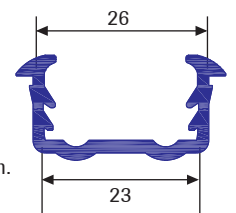

KIT OSCIOBATIENTE

CÓDIGO	DESCRIPCIÓN
--------	-------------

40170905	kit Oscilobatiente 120 cm Negro
40170906	kit Oscilobatiente 120 cm Blanco

BURLETE

CÓDIGO	DESCRIPCIÓN
--------	-------------

IMP72069	Burlete sello central SE-425 EPDM Negro
IMP72055	Burlete DC SE-426 EPDM Negro
IMP72074	Burlete DC SE-428 EPDM marco/hoja Negro
IMP72070	Burlete en "U" 4 mm SE-124 EPDM Negro
IMP72071	Burlete en "U" 5 mm SE-421 EPDM Negro
IMP72072	Burlete en "U" 6 mm SE-422 EPDM Negro
IMP72050	Burlete Base SE-427 EPDM Negro
IMP72078	Burlete Cuña SE-025 5mm EPDM Negro
IMP72079	Burlete Cuña SE-019 4mm EPDM Negro
IMP72081	Burlete Cuña SE-008 6mm EPDM Negro
IMP72080	Burlete Cuña SE-027 5mm EPDM Negro
IMP72077	Burlete Cuña SE-009 EPDM VD 4 mm Negro
IMP72059	Burlete Termopanel 22 mm SE-428 Negro

BURLETES DE DOBLE CONTACTO

BURLETES EN "U" VIDRIO MONOLITICO GALCE 12 MM.

ACRISTALAMIENTO CUÑA

ACRISTALAMIENTO BASE

BURLETES EN "U" DOBLE VIDRIO GALCE 26 MM.

SE-428
TERMOANEL 22 mm.

ACCESORIOS

CÓDIGO	DESCRIPCIÓN
IMP70412	Picaporte cámara europea H-49
IMP70413	Traba de marco cámara europea H-49
IMP70414	Resbalón cámara europea
IMP72142	Punto de cierre Art.0153-0154
IMP72402	Union escuadra x-43-H
IMP70330	Deflector viento

Resbalón cámara europea

Union escuadra x-43-H

Traba de marco cámara europea H-49

Picaporte cámara europea H-49

Deflector viento

Punto de cierre