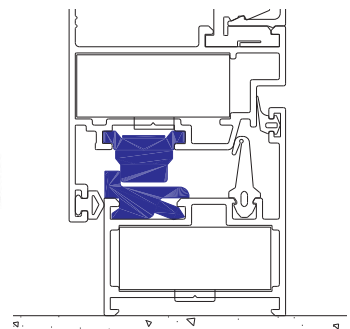

KIT OSCIOBATIENTE

CÓDIGO	DESCRIPCIÓN
--------	-------------

40170905	kit Oscilobatiente 120 cm Negro
40170906	kit Oscilobatiente 120 cm Blanco

BURLETE

CÓDIGO	DESCRIPCIÓN
--------	-------------

IMP72069	Burlete sello central SE-425 EPDM Negro
IMP72055	Burlete DC SE-426 EPDM Negro
IMP72074	Burlete DC SE-428 EPDM marco/hoja Negro
IMP72070	Burlete en "U" 4 mm SE-124 EPDM Negro
IMP72071	Burlete en "U" 5 mm SE-421 EPDM Negro
IMP72072	Burlete en "U" 6 mm SE-422 EPDM Negro
IMP72050	Burlete Base SE-427 EPDM Negro
IMP72078	Burlete Cuña SE-025 5mm EPDM Negro
IMP72079	Burlete Cuña SE-019 4mm EPDM Negro
IMP72081	Burlete Cuña SE-008 6mm EPDM Negro
IMP72080	Burlete Cuña SE-027 5mm EPDM Negro
IMP72077	Burlete Cuña SE-009 EPDM VD 4 mm Negro
IMP72059	Burlete Termopanel 22 mm SE-428 Negro

BURLETES DE DOBLE CONTACTO

BURLETES EN "U" VIDRIO MONOLITICO GALCE 12 MM.

ACRISTALAMIENTO CUÑA

ACRISTALAMIENTO BASE

BURLETES EN "U" DOBLE VIDRIO GALCE 26 MM.

SE-428
TERMOANEL 22 mm.

ACCESORIOS

CÓDIGO	DESCRIPCIÓN
IMP70412	Picaporte cámara europea H-49
IMP70413	Traba de marco cámara europea H-49
IMP70414	Resbalón cámara europea
IMP72142	Punto de cierre Art.0153-0154
IMP72402	Union escuadra x-43-H
IMP70330	Deflector viento

Resbalón cámara europea

Union escuadra x-43-H

Traba de marco cámara europea H-49

Picaporte cámara europea H-49

Deflector viento

Punto de cierre