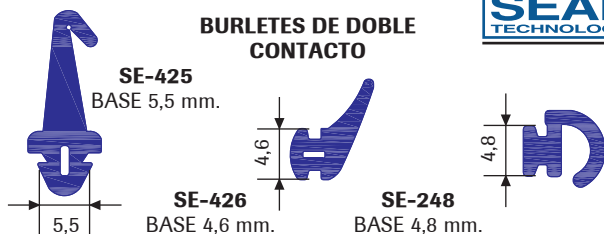

KIT OSCIOBATIENTE

CÓDIGO	DESCRIPCIÓN
--------	-------------

40170905	kit Oscilobatiente 120 cm Negro
40170906	kit Oscilobatiente 120 cm Blanco

BURLETE

CÓDIGO	DESCRIPCIÓN
--------	-------------

IMP72069	Burlete sello central SE-425 EPDM Negro
IMP72055	Burlete DC SE-426 EPDM Negro
IMP72074	Burlete DC SE-428 EPDM marco/hoja Negro
IMP72070	Burlete en "U" 4 mm SE-124 EPDM Negro
IMP72071	Burlete en "U" 5 mm SE-421 EPDM Negro
IMP72072	Burlete en "U" 6 mm SE-422 EPDM Negro
IMP72050	Burlete Base SE-427 EPDM Negro
IMP72078	Burlete Cuña SE-025 5mm EPDM Negro
IMP72079	Burlete Cuña SE-019 4mm EPDM Negro
IMP72081	Burlete Cuña SE-008 6mm EPDM Negro
IMP72080	Burlete Cuña SE-027 5mm EPDM Negro
IMP72077	Burlete Cuña SE-009 EPDM VD 4 mm Negro
IMP72059	Burlete Termopanel 22 mm SE-428 Negro

BURLETES DE DOBLE CONTACTO

BURLETES EN "U" VIDRIO MONOLITICO GALCE 12 MM.

ACRISTALAMIENTO CUÑA

ACRISTALAMIENTO BASE

BURLETES EN "U" DOBLE VIDRIO GALCE 26 MM.

SE-428
TERMOANEL 22 mm.

ACCESORIOS

CÓDIGO	DESCRIPCIÓN
IMP70412	Picaporte cámara europea H-49
IMP70413	Traba de marco cámara europea H-49
IMP70414	Resbalón cámara europea
IMP72142	Punto de cierre Art.0153-0154
IMP72402	Union escuadra x-43-H
IMP70330	Deflector viento