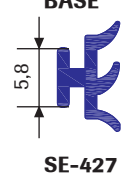

KIT OSCIOBATIENTE

CÓDIGO	DESCRIPCIÓN
--------	-------------

40170905	kit Oscilobatiente 120 cm Negro
40170906	kit Oscilobatiente 120 cm Blanco

BURLETE

CÓDIGO	DESCRIPCIÓN
--------	-------------

IMP72069	Burlete sello central SE-425 EPDM Negro
IMP72055	Burlete DC SE-426 EPDM Negro
IMP72074	Burlete DC SE-428 EPDM marco/hoja Negro
IMP72070	Burlete en "U" 4 mm SE-124 EPDM Negro
IMP72071	Burlete en "U" 5 mm SE-421 EPDM Negro
IMP72072	Burlete en "U" 6 mm SE-422 EPDM Negro
IMP72050	Burlete Base SE-427 EPDM Negro
IMP72078	Burlete Cuña SE-025 5mm EPDM Negro
IMP72079	Burlete Cuña SE-019 4mm EPDM Negro
IMP72081	Burlete Cuña SE-008 6mm EPDM Negro
IMP72080	Burlete Cuña SE-027 5mm EPDM Negro
IMP72077	Burlete Cuña SE-009 EPDM VD 4 mm Negro
IMP72059	Burlete Termopanel 22 mm SE-428 Negro

BURLETES DE DOBLE CONTACTO

BURLETES EN "U" VIDRIO MONOLITICO GALCE 12 MM.

ACRISTALAMIENTO CUÑA

ACRISTALAMIENTO BASE

BURLETES EN "U" DOBLE VIDRIO GALCE 26 MM.

SE-428
TERMOANEL 22 mm.

ACCESORIOS

CÓDIGO	DESCRIPCIÓN
IMP70412	Picaporte cámara europea H-49
IMP70413	Traba de marco cámara europea H-49
IMP70414	Resbalón cámara europea
IMP72142	Punto de cierre Art.0153-0154
IMP72402	Union escuadra x-43-H
IMP70330	Deflector viento