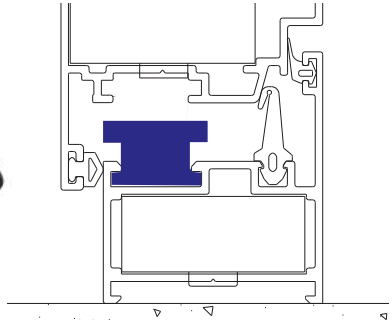

KIT OSCIOBATIENTE

CÓDIGO	DESCRIPCIÓN
--------	-------------

40170905	kit Oscilobatiente 120 cm Negro
40170906	kit Oscilobatiente 120 cm Blanco

BURLETE

CÓDIGO	DESCRIPCIÓN
--------	-------------

IMP72069	Burlete sello central SE-425 EPDM Negro
IMP72055	Burlete DC SE-426 EPDM Negro
IMP72074	Burlete DC SE-428 EPDM marco/hoja Negro
IMP72070	Burlete en "U" 4 mm SE-124 EPDM Negro
IMP72071	Burlete en "U" 5 mm SE-421 EPDM Negro
IMP72072	Burlete en "U" 6 mm SE-422 EPDM Negro
IMP72050	Burlete Base SE-427 EPDM Negro
IMP72078	Burlete Cuña SE-025 5mm EPDM Negro
IMP72079	Burlete Cuña SE-019 4mm EPDM Negro
IMP72081	Burlete Cuña SE-008 6mm EPDM Negro
IMP72080	Burlete Cuña SE-027 5mm EPDM Negro
IMP72077	Burlete Cuña SE-009 EPDM VD 4 mm Negro
IMP72059	Burlete Termopanel 22 mm SE-428 Negro

BURLETES DE DOBLE CONTACTO

BURLETES EN "U" VIDRIO MONOLITICO GALCE 12 MM.

ACRISTALAMIENTO CUÑA

ACRISTALAMIENTO BASE

BURLETES EN "U" DOBLE VIDRIO GALCE 26 MM.

SE-428
TERMOANEL 22 mm.

ACCESORIOS

CÓDIGO	DESCRIPCIÓN
IMP70412	Picaporte cámara europea H-49
IMP70413	Traba de marco cámara europea H-49
IMP70414	Resbalón cámara europea
IMP72142	Punto de cierre Art.0153-0154
IMP72402	Union escuadra x-43-H
IMP70330	Deflector viento

Resbalón cámara europea

Union escuadra x-43-H

Traba de marco cámara europea H-49

Picaporte cámara europea H-49

Deflector viento

Punto de cierre