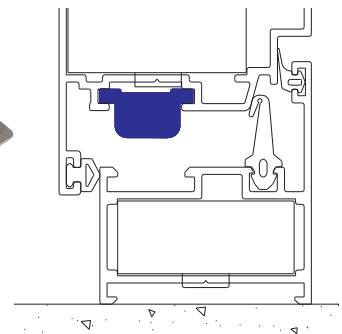

KIT OSCIOBATIENTE

CÓDIGO	DESCRIPCIÓN
--------	-------------

40170905	kit Oscilobatiente 120 cm Negro
40170906	kit Oscilobatiente 120 cm Blanco

BURLETE

CÓDIGO	DESCRIPCIÓN
--------	-------------

IMP72069	Burlete sello central SE-425 EPDM Negro
IMP72055	Burlete DC SE-426 EPDM Negro
IMP72074	Burlete DC SE-428 EPDM marco/hoja Negro
IMP72070	Burlete en "U" 4 mm SE-124 EPDM Negro
IMP72071	Burlete en "U" 5 mm SE-421 EPDM Negro
IMP72072	Burlete en "U" 6 mm SE-422 EPDM Negro
IMP72050	Burlete Base SE-427 EPDM Negro
IMP72078	Burlete Cuña SE-025 5mm EPDM Negro
IMP72079	Burlete Cuña SE-019 4mm EPDM Negro
IMP72081	Burlete Cuña SE-008 6mm EPDM Negro
IMP72080	Burlete Cuña SE-027 5mm EPDM Negro
IMP72077	Burlete Cuña SE-009 EPDM VD 4 mm Negro
IMP72059	Burlete Termopanel 22 mm SE-428 Negro

BURLETES DE DOBLE CONTACTO

BURLETES EN "U" VIDRIO MONOLITICO GALCE 12 MM.

ACRISTALAMIENTO CUÑA

ACRISTALAMIENTO BASE

BURLETES EN "U" DOBLE VIDRIO GALCE 26 MM.

SE-428
TERMOANEL 22 mm.

ACCESORIOS

CÓDIGO	DESCRIPCIÓN
IMP70412	Picaporte cámara europea H-49
IMP70413	Traba de marco cámara europea H-49
IMP70414	Resbalón cámara europea
IMP72142	Punto de cierre Art.0153-0154
IMP72402	Union escuadra x-43-H
IMP70330	Deflector viento

Resbalón cámara europea

Union escuadra x-43-H

Traba de marco cámara europea H-49

Picaporte cámara europea H-49

Deflector viento

Punto de cierre