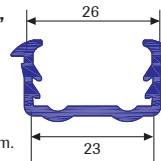

SE-025

SE-019

SE-027

SE-009

BURLETES EN "U" DOBLE VIDRIO GALCE 26 MM.

SE-428  
TERMOANEL 22 mm.

BURLETES DE DOBLE CONTACTO

SE-424  
BASE 4,8 mm.