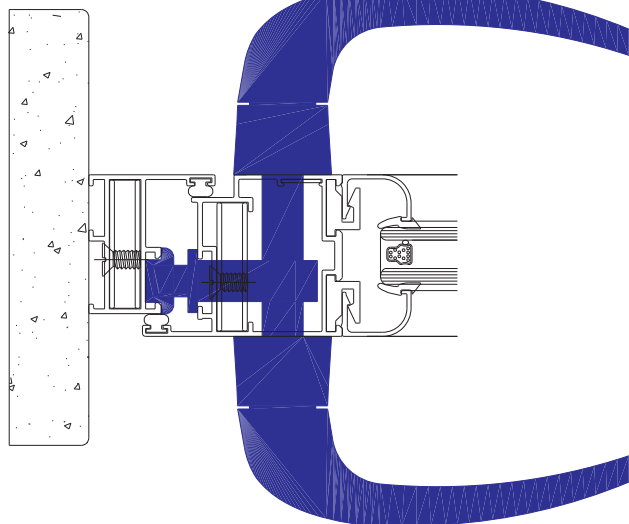

## BISAGRAS

CÓDIGO	DESCRIPCIÓN
--------	-------------

IMP70625	Bisagra puerta 3 pal. 1122.101 100 Kg Blanco
IMP70624	Bisagra puerta 3 pal. 1122.101 100 Kg Negro
IMP72008	Bisagra puerta 3 pal. H62 Tanit. 100 Kg Blanco
IMP72009	Bisagra puerta 3 pal. H62 Tanit. 100 Kg Negro

## KIT MANILLA Y CERRADURA

CÓDIGO	DESCRIPCIÓN
--------	-------------

IMP70661	Manilla manon 874.74 Negro
IMP70660	Manilla manon 874.78 Blanco
IMP72091	Cerradura 44221.30
IMP70631	Contraplaca 072

CALIDAD, SERVICIO Y TECNOLOGÍA EN PERFILES