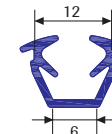

BURLETES EN "U" VIDRIO MONOLITICO GALCE 12 MM.

ACRISTALAMIENTO BASE

SE-124  
VIDRIO 4 mm.

SE-421  
VIDRIO 5 mm.

SE-422  
VIDRIO 6 mm.

SE-427

ACRISTALAMIENTO CUÑA

SE-008

SE-025

SE-019

SE-027

SE-009

BURLETES EN "U" DOBLE VIDRIO GALCE 26 MM.

SE-428  
TERMOANEL 22 mm.

BURLETES DE DOBLE CONTACTO

SE-424  
BASE 4,8 mm.