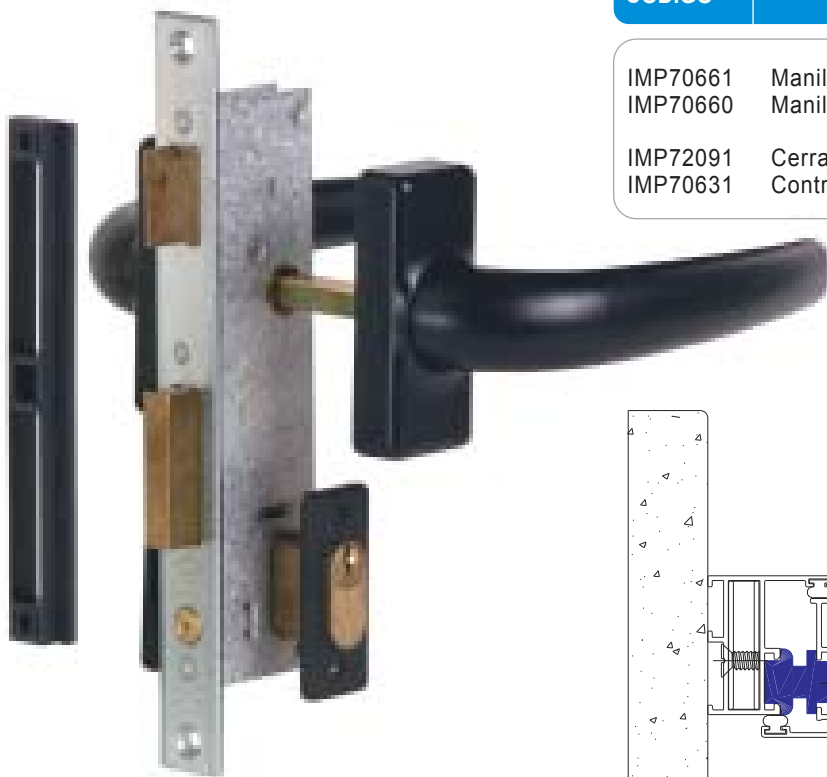

## BISAGRAS

CÓDIGO	DESCRIPCIÓN
--------	-------------

IMP70625	Bisagra puerta 3 pal. 1122.101 100 Kg Blanco
IMP70624	Bisagra puerta 3 pal. 1122.101 100 Kg Negro
IMP72008	Bisagra puerta 3 pal. H62 Tanit. 100 Kg Blanco
IMP72009	Bisagra puerta 3 pal. H62 Tanit. 100 Kg Negro

## KIT MANILLA Y CERRADURA

CÓDIGO	DESCRIPCIÓN
--------	-------------

IMP70661	Manilla manon 874.74 Negro
IMP70660	Manilla manon 874.78 Blanco
IMP72091	Cerradura 44221.30
IMP70631	Contraplaca 072

CALIDAD, SERVICIO Y TECNOLOGÍA EN PERFILES

## BURLETES

CÓDIGO

DESCRIPCIÓN

IMP72070	Burlete en "U" 4 mm SE-124 EPDM Negro
IMP72071	Burlete en "U" 5 mm SE-421 EPDM Negro
IMP72072	Burlete en "U" 6 mm SE-422 EPDM Negro
IMP72050	Burlete Base SE-427 EPDM Negro
IMP72053	Burlete DC Marco/Hoja SE-424 EPDM Negro
IMP72055	Burlete DC SE-426 EPDM Negro
IMP72078	Burlete Cuña SE-025 5mm EPDM Negro
IMP72079	Burlete Cuña SE-019 4mm EPDM Negro
IMP72080	Burlete Cuña SE-027 6mm EPDM Negro
IMP72081	Burlete Cuña SE-008 5mm EPDM Negro
IMP72059	Burlete Termopanel 22mm EPDM Negro SE-428