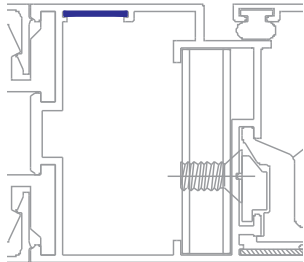

ACCESORIOS

CÓDIGO	DESCRIPCIÓN

40170606	Clip de junquillo C-101 S-44RPT Negro
40170616	Escuadra de alineamiento 040.EA102
40170663	Union (L) marco/hoja S-44 Natural
40170881	Soporte en "T" perfil 4434
IMP70414	Resbalón cámara europea
IMP70412	Pestillo cámara europea H-49