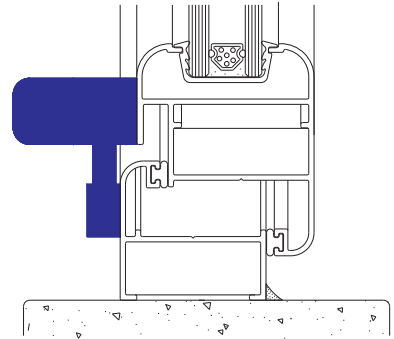

MANILLA UNIPUNTO

CÓDIGO	DESCRIPCIÓN

40170885	Manilla mónaco Derecha Negro
40170886	Manilla mónaco Izquierda Negro
40170887	Manilla mónaco Derecha Blanco
40170888	Manilla mónaco Izquierda Blanco
40170889	Manilla mónaco Derecha Madera
40170890	Manilla mónaco Izquierda Madera
40172224	Suple manilla mónaco Negro
40172225	Suple manilla mónaco Blanco

BURLETES

BURLETES EN "U" VIDRIO MONOLITICO GALCE 12 MM.

CÓDIGO	DESCRIPCIÓN