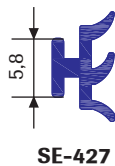

BURLETES EN "U" DOBLE VIDRIO GALCE 26 MM.

BURLETES DE DOBLE CONTACTO

ACRISTALAMIENTO BASE