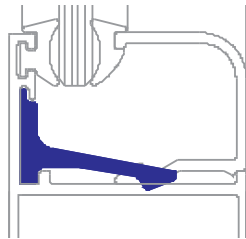

Escuadra 0203 Marco Perfil 4411

Escuadra 0437 Hoja Perfil 4402

ACCESORIOS

CÓDIGO	DESCRIPCIÓN
--------	-------------

40170668	Tapa perfil 3381 (para P/4442 Cámara de agua)
40170881	Soportes en "T" Perfil 4434 medida 23,8
40120855	Calzo Paño fijo
40120851	Clip 4401 marco paño fijo
40120859	Clip 4404 hoja paño fijo
IMP70330	Deflector de viento
40170606	Clip c-101