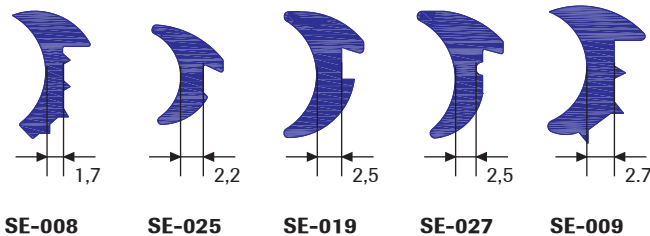

BURLETES

BURLETES EN "U" VIDRIO MONOLITICO GALCE 12 MM.

CÓDIGO	DESCRIPCIÓN
--------	-------------

IMP72074	Burlete DC marco/hoja SE-248 Negro
IMP72070	Burlete en "U" 4 mm SE-124 EPDM Negro
IMP72071	Burlete en "U" 5 mm SE-421 EPDM Negro
IMP72072	Burlete en "U" 6 mm SE-422 EPDM Negro
IMP72050	Burlete Base SE-427 EPDM Negro
IMP72053	Burlete DC SE-424 EPDM Negro
IMP72079	Burlete Cuña SE-019 4mm EPDM Negro
IMP72080	Burlete Cuña SE-027 5mm EPDM Negro
IMP72078	Burlete Cuña SE-025 5mm EPDM Negro
IMP72081	Burlete Cuña SE-008 6mm EPDM Negro
IMP72059	Burlete Termopanel 22mm SE-428 EPDM

ACRISTALAMIENTO CUÑA

BURLETES EN "U" DOBLE VIDRIO GALCE 26 MM.

BURLETES DE DOBLE CONTACTO

ACRISTALAMIENTO BASE

ESCUADRAS

CÓDIGO	DESCRIPCIÓN
--------	-------------

IMP70333	Escuadra 0203 Marco Perfil 4411 Natural
40120331	Escuadra 0437 Hoja Perfil 4402 Natural