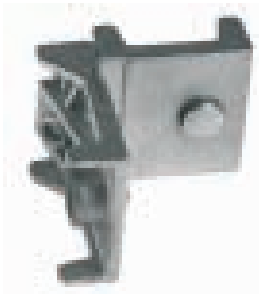

ACRISTALAMIENTO CUÑA

BURLETES EN "U" DOBLE VIDRIO GALCE 26 MM.

BURLETES DE DOBLE CONTACTO

ACRISTALAMIENTO BASE

ESCUADRAS

CÓDIGO	DESCRIPCIÓN
--------	-------------

IMP70333	Escuadra 0203 Marco Perfil 4411 Natural
40120331	Escuadra 0437 Hoja Perfil 4402 Natural

Escuadra 0203 Marco Perfil 4411

Escuadra 0437 Hoja Perfil 4402

ACCESORIOS

CÓDIGO	DESCRIPCIÓN
--------	-------------

40170668	Tapa perfil 3381 (para P/4442 Cámara de agua)
40170881	Soportes en "T" Perfil 4434 medida 23,8
40120855	Calzo Paño fijo
40120851	Clip 4401 marco paño fijo
40120859	Clip 4404 hoja paño fijo
IMP70330	Deflector de viento
40170606	Clip c-101