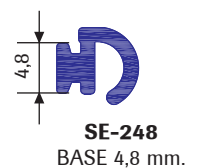

BURLETES EN "U" DOBLE VIDRIO GALCE 26 MM.

BURLETES DE DOBLE CONTACTO

ACRISTALAMIENTO BASE