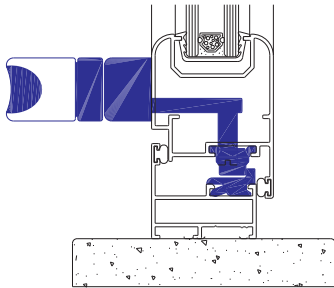

UDINESE®

BRAZOS

CÓDIGO	DESCRIPCIÓN	KG.	∠	COLOR
40170634	Brazo A5BRPx350	22	41°	Negro
40170635	Brazo A5BRPx350	22	41°	Titanio
40170636	Brazo A5BRPx600	34	37°	Negro
40170637	Brazo A5BRPx600	34	37°	Titanio
40170638	Brazo A5BRPx950	40	27°	Negro
40170639	Brazo A5BRPx950	40	27°	Titanio
40170632	Brazo A5BRPx1200	50	37°	Negro
40170633	Brazo A5BRPx1200	50	37°	Titanio

BRAZOS

CÓDIGO	DESCRIPCIÓN	PROYECTANTE		ABATIBLE		COLOR
		KG.	∠	KG.	∠	
IMP60916	Brazo Storm 10	50	75°	34,5	75°	Acero
IMP60922	Brazo Storm 16	63	87°	47	87°	Acero
IMP60914	Brazo Storm 22	75	90°	-	-	Acero
IMP60923	Brazo Storm 26 EX.ST-26	-	20°	-	-	Acero
IMP60924	Brazo Limitador Defender Restrictor Stays RS6	-	-	-	-	Acero

MANILLA BIPUNTO

CÓDIGO	DESCRIPCIÓN
--------	-------------

IMP70900	Manilla bipunto S/44 Emmekappa (cámara europea) Negro
Nuevo	Angulo de reenvío
IMP72142	Punto cierre Art. 0153/0154 SAE(cámara europea)

KIT CIERRE BIPUNTO

CÓDIGO	DESCRIPCIÓN
--------	-------------

IMP70900	Manilla bipunto S/44 Emmekappa (cámara europea) Negro
40170605	Keeper terminal 1404 (cámara europea)
40170604	Terminal 1485.1 (cámara europea)

KIT CIERRE BIPUNTO