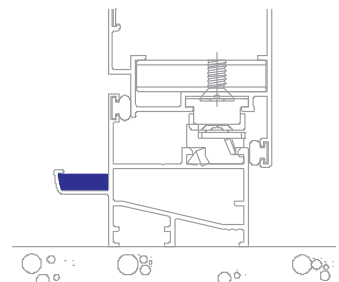

Escuadra 0203 Marco Perfil 4411

Escuadra 0437 Hoja Perfil 4402

ACCESORIOS

CÓDIGO	DESCRIPCIÓN
--------	-------------

40170668	Tapa perfil 3381 (para P/4442 Cámara de agua)
40170881	Soportes en "T" Perfil 4434 medida 23,8
40120855	Calzo Paño fijo
40120851	Clip 4401 marco paño fijo
40120859	Clip 4404 hoja paño fijo
IMP70330	Deflector de viento
40170606	Clip c-101

Clip 4401 marco paño fijo

Clip 4404 hoja paño fijo

Calzo Paño fijo

Soportes en "T" Perfil 4434

Clip de junquillo C-101

Deflector de Viento

Tapa perfil 3381