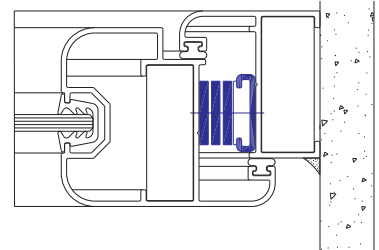

UDINESE®

BRAZOS

CÓDIGO	DESCRIPCIÓN	KG.	∠	COLOR
40170634	Brazo A5BRPx350	22	41°	Negro
40170635	Brazo A5BRPx350	22	41°	Titanio
40170636	Brazo A5BRPx600	34	37°	Negro
40170637	Brazo A5BRPx600	34	37°	Titanio
40170638	Brazo A5BRPx950	40	27°	Negro
40170639	Brazo A5BRPx950	40	27°	Titanio
40170632	Brazo A5BRPx1200	50	37°	Negro
40170633	Brazo A5BRPx1200	50	37°	Titanio

BRAZOS

CÓDIGO	DESCRIPCIÓN	PROYECTANTE		ABATIBLE		COLOR
		KG.	∠	KG.	∠	
IMP60916	Brazo Storm 10	50	75°	34,5	75°	Acero
IMP60922	Brazo Storm 16	63	87°	47	87°	Acero
IMP60914	Brazo Storm 22	75	90°	-	-	Acero
IMP60923	Brazo Storm 26 EX.ST-26	-	20°	-	-	Acero
IMP60924	Brazo Limitador Defender Restrictor Stays RS6	-	-	-	-	Acero

MANILLA BIPUNTO

CÓDIGO	DESCRIPCIÓN
--------	-------------

IMP70900	Manilla bipunto S/44 Emmekappa (cámara europea) Negro
Nuevo	Angulo de reenvío
IMP72142	Punto cierre Art. 0153/0154 SAE(cámara europea)

KIT CIERRE BIPUNTO