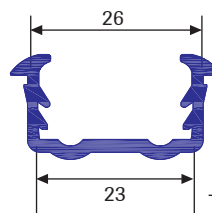

BURLETES

BURLETES EN "U" VIDRIO MONOLITICO GALCE 12 MM.

CÓDIGO	DESCRIPCIÓN
--------	-------------

IMP72074	Burlete DC marco/hoja SE-248 Negro
IMP72070	Burlete en "U" 4 mm SE-124 EPDM Negro
IMP72071	Burlete en "U" 5 mm SE-421 EPDM Negro
IMP72072	Burlete en "U" 6 mm SE-422 EPDM Negro
IMP72050	Burlete Base SE-427 EPDM Negro
IMP72053	Burlete DC SE-424 EPDM Negro
IMP72079	Burlete Cuña SE-019 4mm EPDM Negro
IMP72080	Burlete Cuña SE-027 5mm EPDM Negro
IMP72078	Burlete Cuña SE-025 5mm EPDM Negro
IMP72081	Burlete Cuña SE-008 6mm EPDM Negro
IMP72059	Burlete Termopanel 22mm SE-428 EPDM

ACRISTALAMIENTO CUÑA

BURLETES EN "U" DOBLE VIDRIO GALCE 26 MM.

BURLETES DE DOBLE CONTACTO

ACRISTALAMIENTO BASE

ESCUADRAS

CÓDIGO	DESCRIPCIÓN
--------	-------------

IMP70333	Escuadra 0203 Marco Perfil 4411 Natural
40120331	Escuadra 0437 Hoja Perfil 4402 Natural