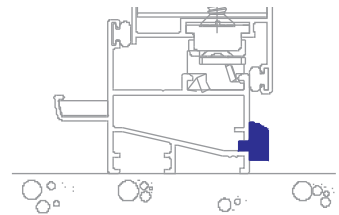

BRAZOS

CÓDIGO	DESCRIPCIÓN	PROYECTANTE		ABATIBLE		COLOR
		KG.	∠	KG.	∠	
IMP60916	Brazo Storm 10	50	75°	34,5	75°	Acero
IMP60922	Brazo Storm 16	63	87°	47	87°	Acero
IMP60914	Brazo Storm 22	75	90°	-	-	Acero
IMP60923	Brazo Storm 26 EX.ST-26	-	20°	-	-	Acero
IMP60924	Brazo Limitador Defender Restrictor Stays RS6	-	-	-	-	Acero

Escuadra 0203 Marco Perfil 4411

Escuadra 0437 Hoja Perfil 4402

ACCESORIOS

CÓDIGO	DESCRIPCIÓN
--------	-------------

40170668	Tapa perfil 3381 (para P/4442 Cámara de agua)
40170881	Soportes en "T" Perfil 4434 medida 23,8
40120855	Calzo Paño fijo
40120851	Clip 4401 marco paño fijo
40120859	Clip 4404 hoja paño fijo
IMP70330	Deflector de viento
40170606	Clip c-101

Clip 4401 marco paño fijo

Clip 4404 hoja paño fijo

Calzo Paño fijo

Soportes en "T" Perfil 4434

Clip de junquillo C-101

Deflector de Viento

Tapa perfil 3381