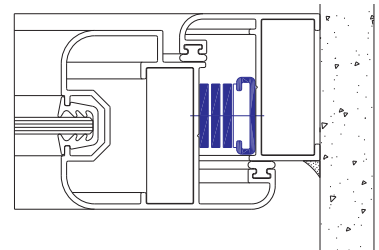

UDINESE®

BRAZOS

CÓDIGO	DESCRIPCIÓN	KG.	∠	COLOR
40170634	Brazo A5BRPx350	22	41°	Negro
40170635	Brazo A5BRPx350	22	41°	Titanio
40170636	Brazo A5BRPx600	34	37°	Negro
40170637	Brazo A5BRPx600	34	37°	Titanio
40170638	Brazo A5BRPx950	40	27°	Negro
40170639	Brazo A5BRPx950	40	27°	Titanio
40170632	Brazo A5BRPx1200	50	37°	Negro
40170633	Brazo A5BRPx1200	50	37°	Titanio

BRAZOS

CÓDIGO	DESCRIPCIÓN	PROYECTANTE		ABATIBLE		COLOR
		KG.	∠	KG.	∠	
IMP60916	Brazo Storm 10	50	75°	34,5	75°	Acero
IMP60922	Brazo Storm 16	63	87°	47	87°	Acero
IMP60914	Brazo Storm 22	75	90°	-	-	Acero
IMP60923	Brazo Storm 26 EX.ST-26	-	20°	-	-	Acero
IMP60924	Brazo Limitador Defender Restrictor Stays RS6	-	-	-	-	Acero

MANILLA BIPUNTO

CÓDIGO	DESCRIPCIÓN
--------	-------------

IMP70900	Manilla bipunto S/44 Emmekappa (cámara europea) Negro
Nuevo	Angulo de reenvío
IMP72142	Punto cierre Art. 0153/0154 SAE(cámara europea)

KIT CIERRE BIPUNTO