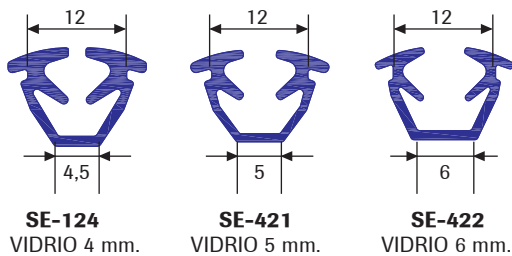

IMP72074	Burlete DC marco/hoja SE-248 Negro
IMP72070	Burlete en "U" 4 mm SE-124 EPDM Negro
IMP72071	Burlete en "U" 5 mm SE-421 EPDM Negro
IMP72072	Burlete en "U" 6 mm SE-422 EPDM Negro
IMP72050	Burlete Base SE-427 EPDM Negro
IMP72053	Burlete DC SE-424 EPDM Negro
IMP72079	Burlete Cuña SE-019 4mm EPDM Negro
IMP72080	Burlete Cuña SE-027 5mm EPDM Negro
IMP72078	Burlete Cuña SE-025 5mm EPDM Negro
IMP72081	Burlete Cuña SE-008 6mm EPDM Negro
IMP72059	Burlete Termopanel 22mm SE-428 EPDM