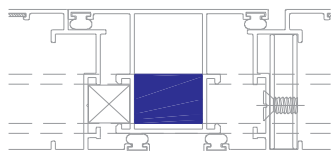

Soportes en "T" Perfil 4434