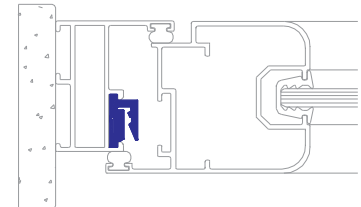

Escuadra 0203 Marco Perfil 4411

Escuadra 0437 Hoja Perfil 4402

ACCESORIOS

CÓDIGO	DESCRIPCIÓN
--------	-------------

40170668	Tapa perfil 3381 (para P/4442 Cámara de agua)
40170881	Soportes en "T" Perfil 4434 medida 23,8
40120855	Calzo Paño fijo
40120851	Clip 4401 marco paño fijo
40120859	Clip 4404 hoja paño fijo
IMP70330	Deflector de viento
40170606	Clip c-101

Clip 4401 marco paño fijo

Clip 4404 hoja paño fijo

Calzo Paño fijo

Soportes en "T" Perfil 4434

Clip de junquillo C-101

Deflector de Viento

Tapa perfil 3381