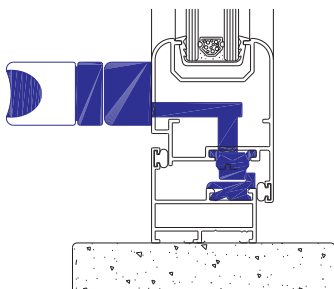

CÓDIGO	DESCRIPCIÓN
--------	-------------

IMP70900	Manilla bipunto S/44 Emmekappa (cámara europea) Negro
40170605	Keeper terminal 1404 (cámara europea)
40170604	Terminal 1485.1 (cámara europea)

KIT CIERRE BIPUNTO

CÓDIGO	DESCRIPCIÓN
--------	-------------

IMP70900	Manilla bipunto S/44 Emmekappa (cámara europea) Negro
IMP72142	Punto cierre Art. 0153/0154 SAE(cámara europea)

MANILLA UNIPUNTO

CÓDIGO	DESCRIPCIÓN
--------	-------------