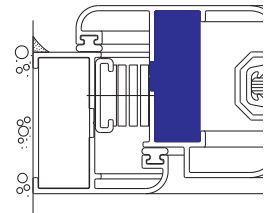

BRAZOS

CÓDIGO	DESCRIPCIÓN	PROYECTANTE		ABATIBLE		COLOR
		KG.	∠	KG.	∠	
IMP60916	Brazo Storm 10	50	75°	34,5	75°	Acero
IMP60922	Brazo Storm 16	63	87°	47	87°	Acero
IMP60914	Brazo Storm 22	75	90°	-	-	Acero
IMP60923	Brazo Storm 26 EX.ST-26	-	20°	-	-	Acero
IMP60924	Brazo Limitador Defender Restrictor Stays RS6	-	-	-	-	Acero

ACRISTALAMIENTO CUÑA

BURLETES EN "U" DOBLE VIDRIO GALCE 26 MM.

BURLETES DE DOBLE CONTACTO

ACRISTALAMIENTO BASE

ESCUADRAS

CÓDIGO	DESCRIPCIÓN
--------	-------------

IMP70333	Escuadra 0203 Marco Perfil 4411 Natural
40120331	Escuadra 0437 Hoja Perfil 4402 Natural

Escuadra 0203 Marco Perfil 4411

Escuadra 0437 Hoja Perfil 4402

ACCESORIOS

CÓDIGO	DESCRIPCIÓN
--------	-------------

40170668	Tapa perfil 3381 (para P/4442 Cámara de agua)
40170881	Soportes en "T" Perfil 4434 medida 23,8
40120855	Calzo Paño fijo
40120851	Clip 4401 marco paño fijo
40120859	Clip 4404 hoja paño fijo
IMP70330	Deflector de viento
40170606	Clip c-101