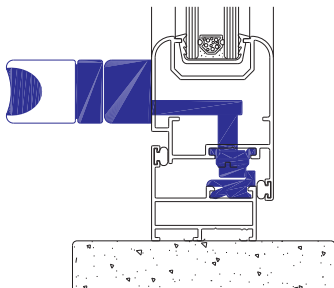

BRAZOS

CÓDIGO	DESCRIPCIÓN	PROYECTANTE		ABATIBLE		COLOR
		KG.	∠	KG.	∠	
IMP60916	Brazo Storm 10	50	75°	34,5	75°	Acero
IMP60922	Brazo Storm 16	63	87°	47	87°	Acero
IMP60914	Brazo Storm 22	75	90°	-	-	Acero
IMP60923	Brazo Storm 26 EX.ST-26	-	20°	-	-	Acero
IMP60924	Brazo Limitador Defender Restrictor Stays RS6	-	-	-	-	Acero

MANILLA BIPUNTO

CÓDIGO	DESCRIPCIÓN
--------	-------------

IMP70900	Manilla bipunto S/44 Emmekappa (cámara europea) Negro
Nuevo	Angulo de reenvío
IMP72142	Punto cierre Art. 0153/0154 SAE(cámara europea)

KIT CIERRE BIPUNTO

CÓDIGO	DESCRIPCIÓN
--------	-------------

IMP70900	Manilla bipunto S/44 Emmekappa (cámara europea) Negro
40170605	Keeper terminal 1404 (cámara europea)
40170604	Terminal 1485.1 (cámara europea)

KIT CIERRE BIPUNTO

CÓDIGO	DESCRIPCIÓN
--------	-------------

IMP70900	Manilla bipunto S/44 Emmekappa (cámara europea) Negro
IMP72142	Punto cierre Art. 0153/0154 SAE(cámara europea)

MANILLA UNIPUNTO

CÓDIGO	DESCRIPCIÓN
--------	-------------